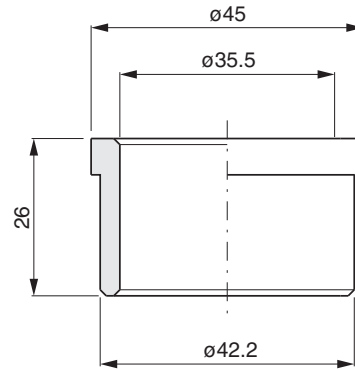

ETIQUETEUSES

ETIKETTIERMASCHINE

ETIQUETADORAS

045.0008

045.0050

COD.	D	d	H
045.0052	26.3	16.4	30
045.0051	40.2	35.6	25

045.0053

045.0054