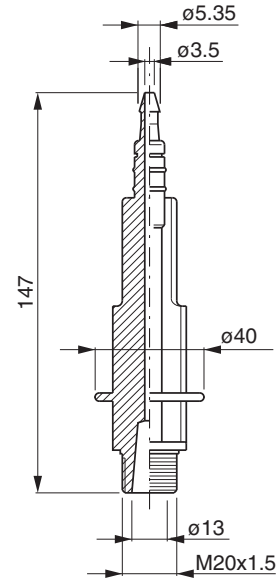

028.0001.130

COD.	D	d	H
028.0010	40	13	153
028.0047	43,8	13,7	150

028.0013

028.0014

COD.	L
028.0015	150
028.0016	70
028.0017	36

028.0027

TUBETTI

TUBES

TUBES

STAEBE

TUBOS

028.0032

028.0037

028.0038

COD.	L
028.0035	77
028.0036	116.5

028.0044

Cod.	F
028.0048	M 34.5 x 1.5
028.0059	M 34.5 x 2.0