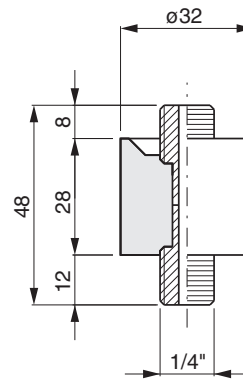

028.0001.130

COD.	D	d	H
028.0010	40	13	153
028.0047	43,8	13,7	150

028.0013

028.0014

COD.	L
028.0015	150
028.0016	70
028.0017	36

028.0027

TUBETTI

TUBES

TUBES

STAEBE

TUBOS

028.0032

028.0037

028.0038

COD.	L
028.0035	77
028.0036	116.5

028.0044

Cod.	F
028.0048	M 34.5 x 1.5
028.0059	M 34.5 x 2.0